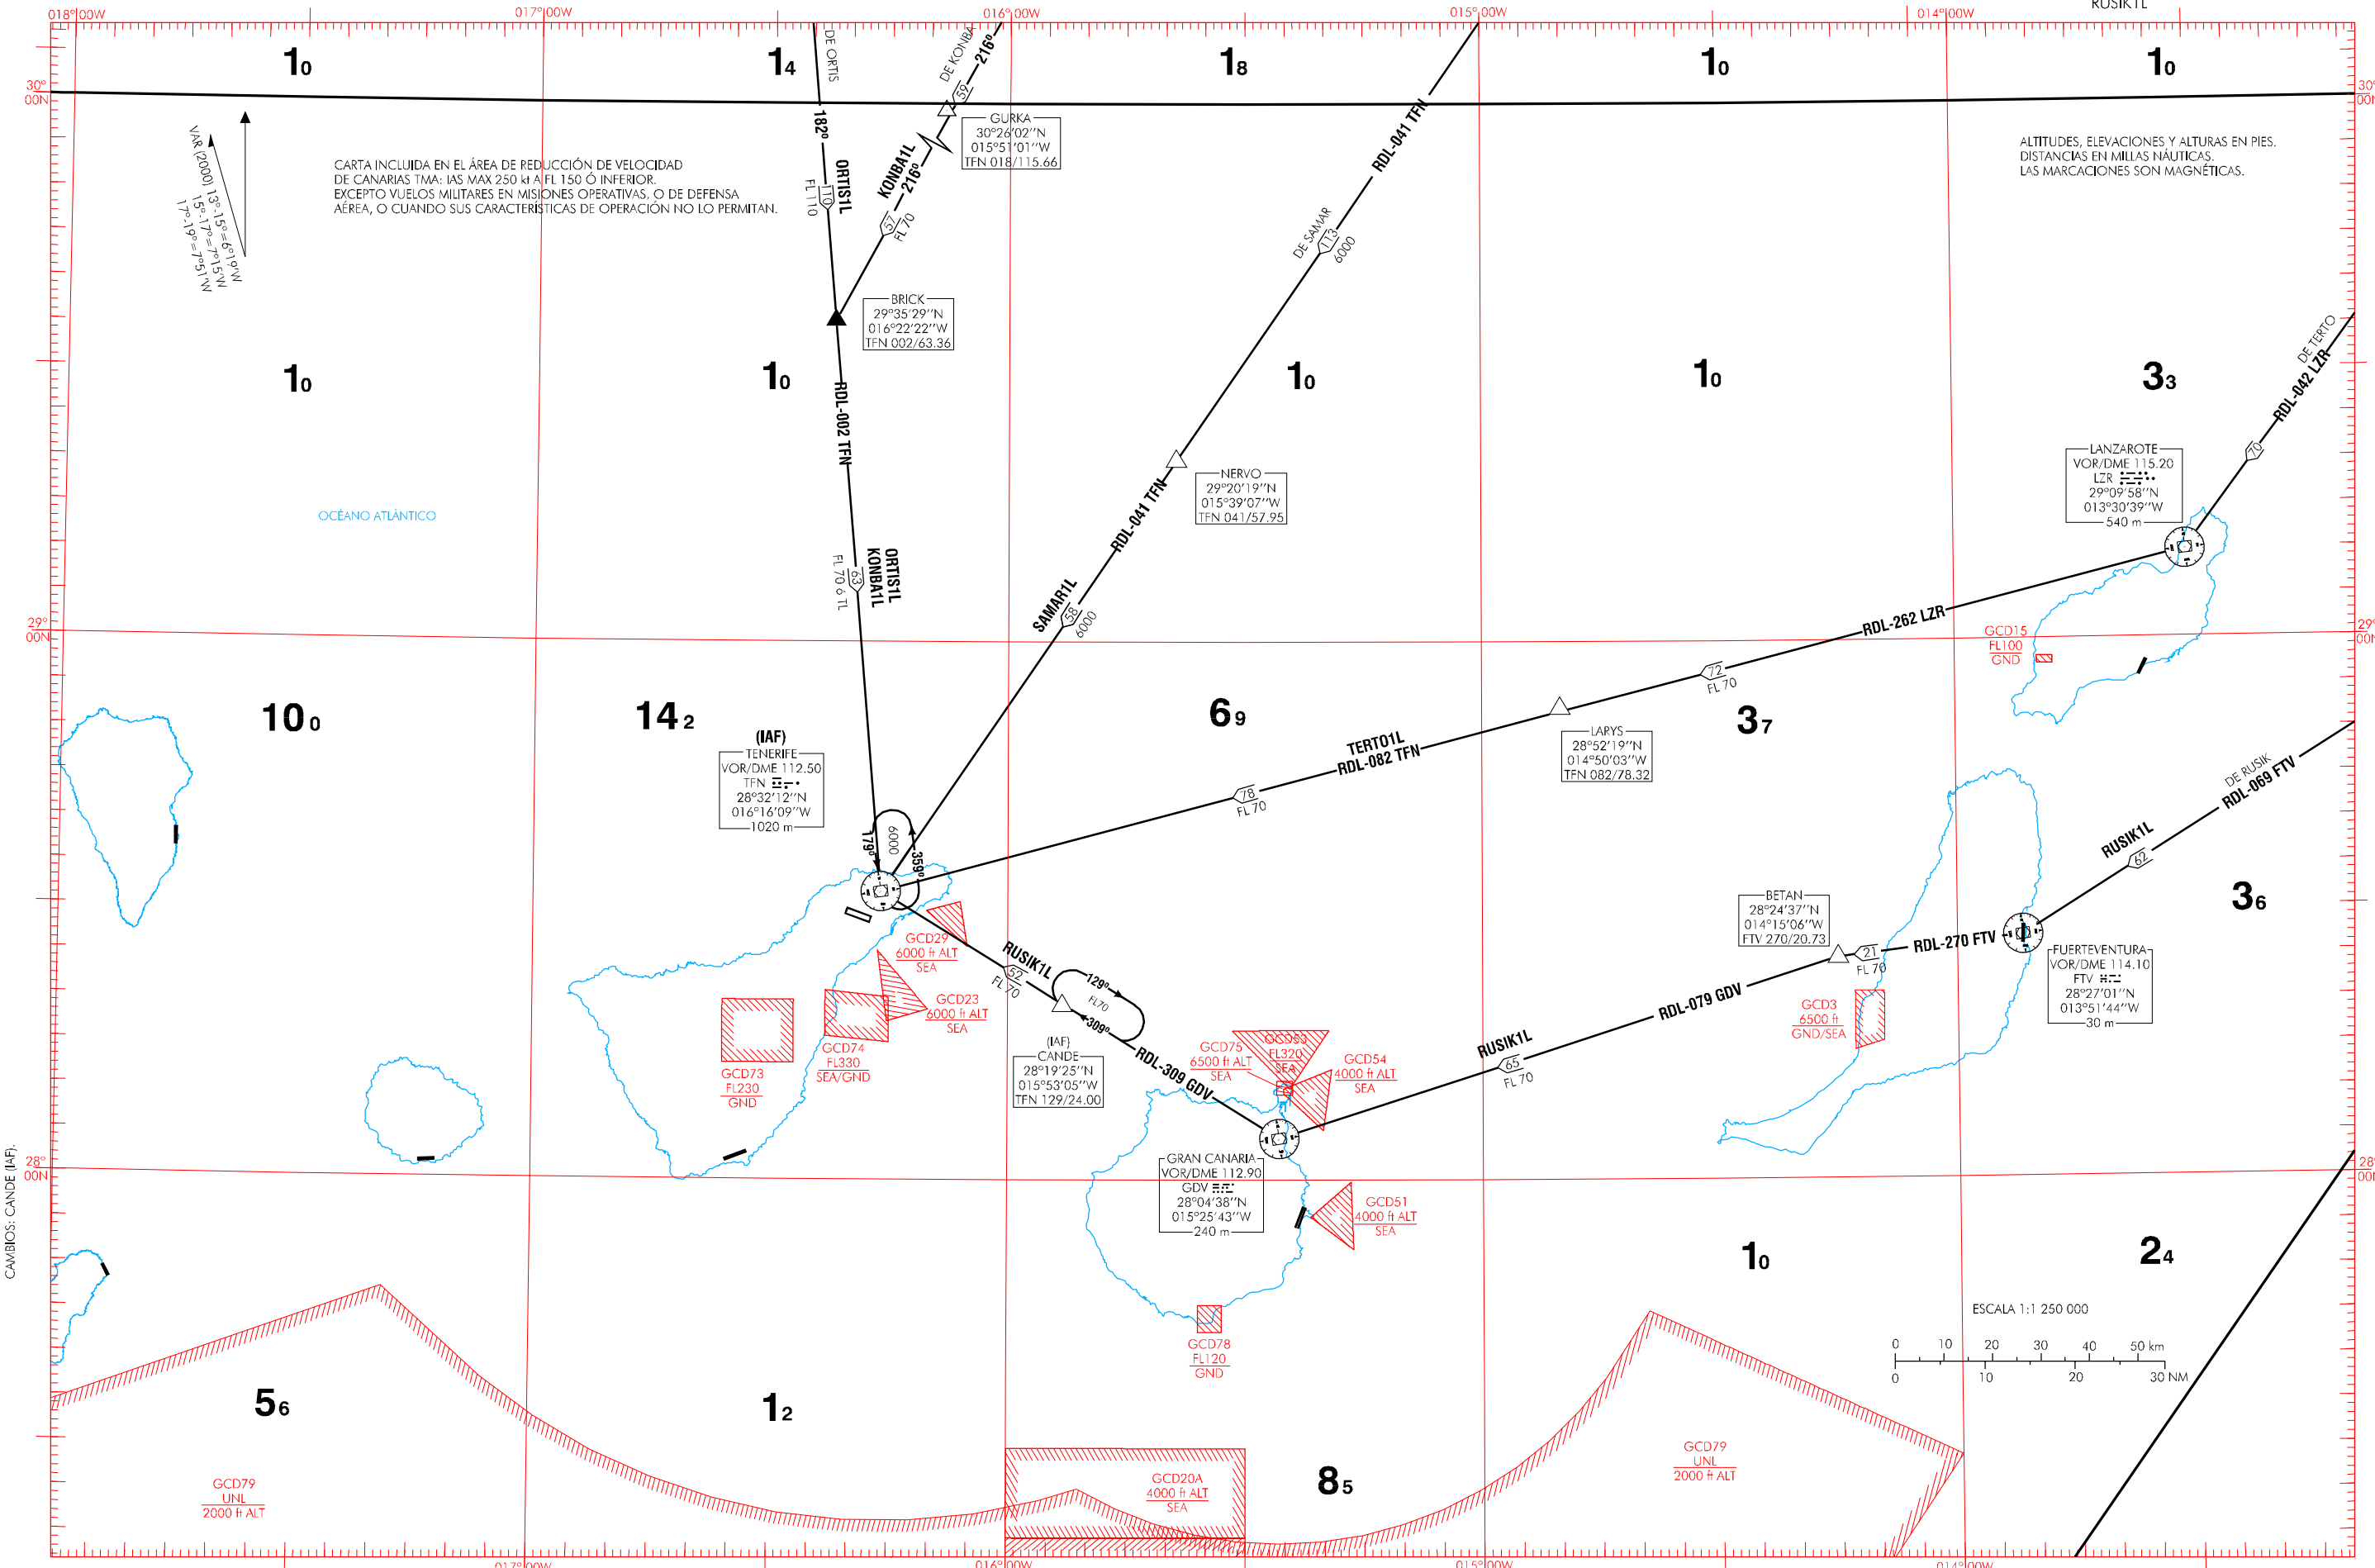

TA 6000

APP 119.70
TWR 118.70

CAMBIOS: CANDE (IAF)